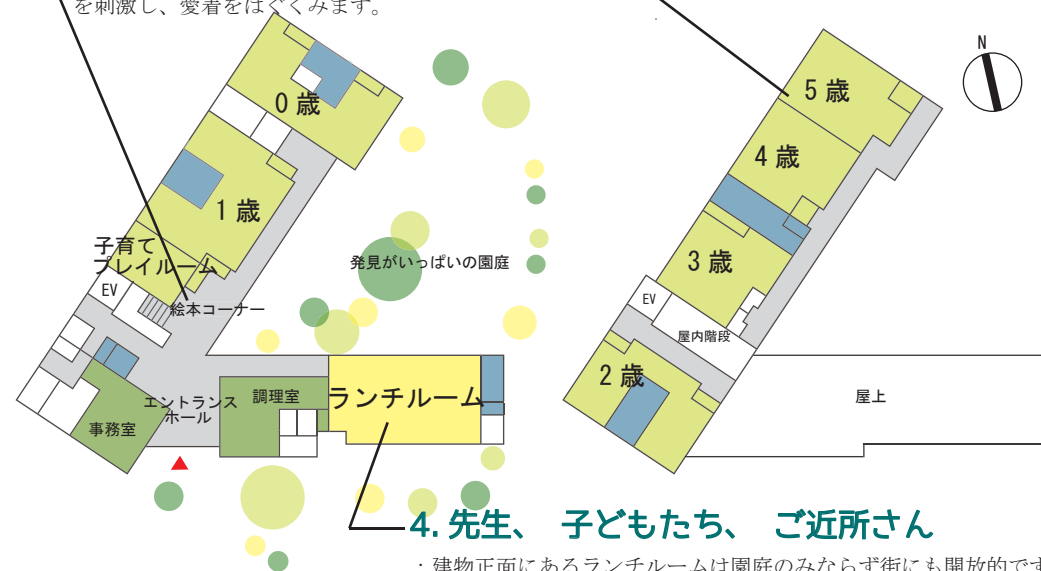

(仮称)城山保育園南山 SHIROYAMA Mountain

- 自ら探し、発見し、答えをみつけることができる保育園 -

外観イメージパース

1. 発見がいっぱいの園庭

: 様々な種類のみどり、起伏のある場所、回遊できる園庭、
これらがこどもたちの創造性をかきたてます。

園庭イメージパース

2. 立つ場所により異なる、自分だけの風景

: 造成地ゆへの眺望の良い敷地。保育室の窓辺には段差
を設けて、上ることで特別感を子どもたちに与えます。

3. 壁や床には自然素材

: 絵本コーナーなど、子どもが日々触れる場所には
なるべく自然素材を使用します。子どもたちの五感
を刺激し、愛着をはぐくみます。

4. 先生、子どもたち、ご近所さん

: 建物正面にあるランチルームは園庭のみならず街にも開放的です。
保護者を始め、ご近所さんなどの憩いの場になります。
子どもにとってはいろいろな人からまなぶ力がうまれます。

木造 地上2階建
最高高さ 7.94m
軒高さ 6.24m
建築面積 622.32㎡
延床面積 978.56㎡