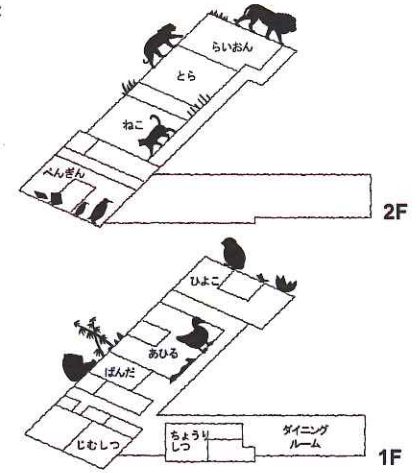

*** 発見がいっぱいの園庭 ***

みどりあふれる園庭。
季節の変化が待ち遠しい植物や、遊びの数々。
子どもたちの創造性をはくくみます。

* map *

*** お気に入りの場所 ***

窓辺に段差があったり、子どもたちは時間、季節、気分によって、お気に入りの場所を見つけます。

*** 壁や床には自然素材 ***

麦わらボードやタイルなど、“ありのまま”がわかる素材を仕上げに使用することで、子どもたちの五感をはくくみます。

コンセプトは、「里山」

もともと都心の里山であった南山に

子どもたちが、

自ら探し、

発見し、

答えをみつけることができる

そんな保育園ができました。

*** まちのダイニング ***

ダイニングルームは園庭のみならず、地域にも開けた“まちのダイニング”になります。

□敷地面積：1653㎡
 □建物面積：622.32㎡
 □延べ面積：978.56㎡
 □構造：木造2階建て
 □定員：125名

SHIROYAMA
 HOIKUEN
 MINAMIYAMA

SHIROYAMA(城山保育園)

+

Mountain(南山地区の里山)

社会福祉法人 稲城青葉会
 城山保育園南山
 東京都稲城市百村1461番1
 tel: 042-401-6442