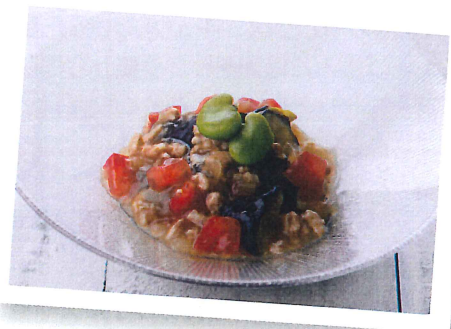

- 1 おみずで
てぬらして
ぴちゃぴちゃ
- 2 せっけんを
つけて
あわあわ
- 3 てのひらに
えんを
くるくる
- 4 ゆびを
ひとつずつ
くりくり
- 5 てとてを
あわせて
ぱたぱた
- 6 てとてを
かさねて
すりすり
- 7 てくびを
つかんで
くりくり
- 8 おみずで
ながして
あわあわさようなら!
- 9 きれいな
タオルで
ふっきふき

これで…ぴっかぴか!!

きせつの食べ物探偵団♪ 「ナス」

選び方

ヘタ

とげが鋭くとがっている
色が濃い

皮

ハリとツヤがある
傷や変色がない

豆知識

す るりとかんたん! 焼きなすの皮のむき方

- ①ナスをシンクの縁などで、まわしながらぼんぼんと20~30回くらいまんべんなくたく
 - ②ヘタの下にぐるりと切り込みを入れる
 - ③たてに2~4本、切り込みを入れる
 - ④グリルで皮が黒くなるまで焼いたら、ヘタを押さえ、切り込み部分の皮をキッチンペーパーで挟んでむく
- ★焼きたては熱いので、火傷に注意してくださいね!

きせつの
食べ物で
料理

ナスの冷製トマトあん

材料:2人分

| | | | | |
|------|-----------|---------|-------|--------------|
| ナス | 120g(小2本) | 水溶き片栗粉A | カツオ出汁 | 150ml |
| 油 | 適量 | | 片栗粉 | 4.5g(大さじ1/2) |
| 鶏挽肉 | 40g | | 水 | 15ml(大さじ1) |
| タマネギ | 50g(1/3個) | | トマト | 50g(1/3個) |
| 薄口醤油 | 18g(大さじ1) | | ソラマメ | 30g(6粒) |
| 砂糖 | 9g(大さじ1) | | | |

作り方

- ①乱切りにしたナスを水にさらし、ペーパータオルで水気をとっておく
- ②ナスを150°Cに熱した油で素揚げにし、粗熱がとれたら冷蔵庫で冷やしておく
- ③フライパンに鶏挽肉と粗みじん切りにしたタマネギ、薄口醤油、砂糖を入れて中火で炒め、カツオ出汁を加えて煮る
- ④タマネギが透き通ってきたら、【水溶き片栗粉A】を入れてとろみをつけ、粗熱がとれたら冷蔵庫でさらに冷やす
- ⑤④に1cm角に切ったトマトを加えて混ぜ、トマトあんをつくる
- ⑥②のナスをお皿に盛り、トマトあんを上からかけて、塩ゆでしたソラマメを飾る